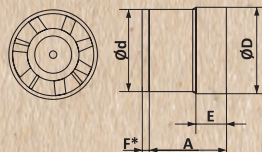

Вентилятор осевой каналный VP

Варианты исполнения:

VP - без дополнительных опций

VP C - с обратным клапаном