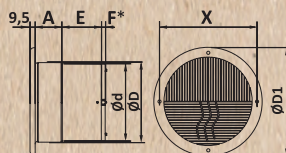

Вентилятор осевой RW

Варианты исполнения:

RW - без дополнительных опций

RW S - с антимоскитной сеткой

RW C - с обратным клапаном

RW S C - с обратным клапаном и антимоскитной сеткой