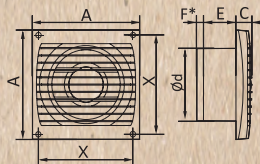

Бытовые вентиляторы

Серия бытовых вентиляторов ТМ АURAMAX выпускаются с использованием только лучших материалов и комплектующих известных брендов. Благодаря современному и стильному дизайну изделия прекрасно впишутся в любой интерьер, дополняя общий стиль помещения. Все вентиляторы оснащены предохранителем с защитой от перегрева.

Гарантированное качество и доступная цена - вот главные составляющие данной продукции!

Вентилятор осевой OPTIMA

Варианты исполнения:

OPTIMA - без дополнительных опций

OPTIMA C - с обратным клапаном

OPTIMA -02 - с тяговым выключателем

Артикул	Характеристики		
	Мощность, Вт	Производительность, м³/ч	Уровень шума, дБ(А)
OPTIMA 4	14	97	35
OPTIMA 5	14	180	36

Размер, мм						
A	C	F	E	X	d	
150	22	8	55	135	100	
175	23	10	61	160	125