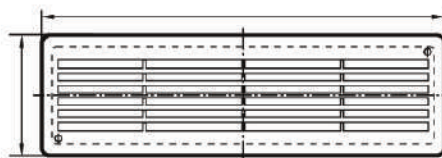

РЕШЕТКА ВЕНТИЛЯЦИОННАЯ ВЫТЯЖНАЯ серии ВР

INDEX		
4513BP	450	130

Решетки пластмассовые наклонные с сеткой, с рамкой. Предназначены для естественной вентиляции. Не рекомендуется использование в системе принудительной вентиляции с большими скоростями воздуха вследствие большого сопротивления.

Решетка имеет крепление для двустороннего монтажа.

Материал - АВС пластик.

Передняя панель легко снимается. Возможен настенный и потолочный монтаж.

Крепление при помощи шурупов, либо на клей.

РЕШЕТКА ВЕНТИЛЯЦИОННАЯ ПЕРЕТОЧНАЯ ДВУХСТОРОННЯЯ серии РД

INDEX		
4513PD	450	130

Решетки пластиковые переточные двухсторонние.

Предназначены для выравнивания температуры и влажности в смежных комнатах. Устанавливаются в дверное полотно.

Материал - полистирол