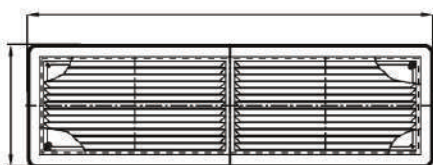

РЕШЕТКА ВЕНТИЛЯЦИОННАЯ ВЫТЯЖНАЯ серии ВР

INDEX		
4513BP	450	130

Решетки пластмассовые наклонные с сеткой, с рамкой. Предназначены для естественной вентиляции. Не рекомендуется использование в системе принудительной вентиляции с большими скоростями воздуха вследствие большого сопротивления.

Решетка имеет крепление для двустороннего монтажа.

Материал - АВС пластик.

Передняя панель легко снимается. Возможен настенный и потолочный монтаж.

Крепление при помощи шурупов, либо на клей.

РЕШЕТКА ВЕНТИЛЯЦИОННАЯ ПЕРЕТОЧНАЯ ДВУХСТОРОННЯЯ серии РД

INDEX		
4513PD	450	130

Решетки пластиковые переточные двухсторонние.

Предназначены для выравнивания температуры и влажности в смежных комнатах. Устанавливаются в дверное полотно.

Материал - полистирол