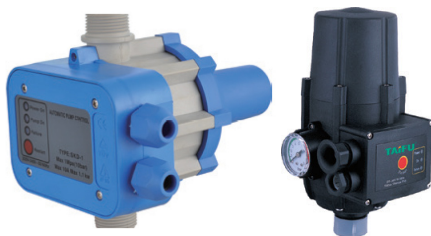

Аксессуары

Поплавковый выключатель TFS

Длина кабеля: 3, 5, 10 м.

Реле давления TPS2-2

Диапазон давления: 1,4-2,8 атм.

Датчик сухого хода TPS9A

Пределы регулировки давления срабатывания: 0,05 атм. – 0,9 атм.

Класс защиты: IP44

Питание: 220 В / 50 Hz

Автоматика TPC-10A / TPC-13A

Питание: 220 В / 50 Hz

Диаметр подключения: 1/4"

Макс. поток: 10 м3/ч

Комплект подключения для циркуляционного насоса

NT25 DN25, 1.1/2BP-1BP (2шт.),
Материал: чугун

NT32 DN32, 2BP-1.1/4BP (2шт.),
Материал: чугун