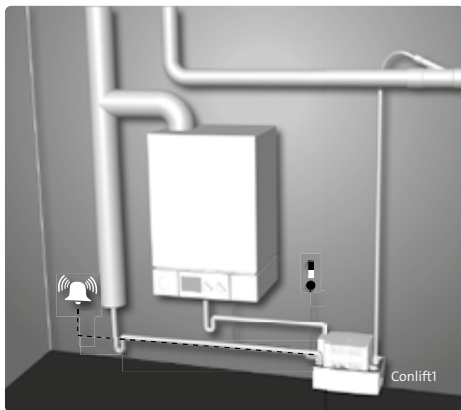

CONLIFT1

Принадлежности:

ОБЛАСТЬ ПРИМЕНЕНИЯ:

- ▶ Насосная установка CONLIFT1 предназначена для откачивания конденсата от:
 - водогрейных котлов, работающих по принципу максимального использования теплоты сгорания топлива;
 - кондиционеров;
 - приборов охлаждения и морозильных камер;
 - влагопоглотителей;
 - испарителей.

ПРЕИМУЩЕСТВА:

- ▶ Комплектные, готовые к подключению водоподъемные насосные установки со встроенным обратным клапаном для автоматического удаления конденсата.
- ▶ Компактные.
- ▶ Имеют кислотостойкий (от pH 2,5) контейнер для сбора конденсата с полезным объемом 0,9 л.
- ▶ Установка снабжена встроенным обратным клапаном, кабелем со штекером (длина кабеля 1,7 м).
- ▶ Удобство монтажа. Возможно как напольное, так и настенное крепление установки.
- ▶ Удобство обслуживания.
- ▶ Безопасность. В состав установок входит система контроля, дающая возможность использования дополнительных функций в момент достижения жидкостью в баке уровня срабатывания аварийной сигнализации.
- ▶ Функционал установок CONLIFT1 может быть расширен путем комплектации устройством аварийной сигнализации, дающим возможность использования функции дополнительного запуска насоса.
- ▶ Возможность дополнительного оснащения CONLIFT1 нейтрализующим устройством, разработанным для нейтрализации кислотного конденсата, выделяемого водогрейными котлами, работающими на газе и топливном масле.

Страна-изготовитель: Китай

Гарантия 2 года.

№	Тип продукта	№ продукта
1	CONLIFT1	97936156
2	PCB, модуль сигнализации	97936209

Примеры монтажа

CONLIFT

Технические характеристики

	CONLIFT1
Расход:	600 л/ч
Напор:	5,5 м
Уровень pH перекачиваемой жидкости:	> 2,5
Температура перекачиваемой жидкости:	до 50 °С
Потребляемая мощность:	70 Вт
Номинальный ток:	0,65 А
Напряжение:	1 x 230 В, 50 Гц
Полезный объем контейнера для сбора конденсата:	0,9 л
Напорный патрубок:	8–10 мм