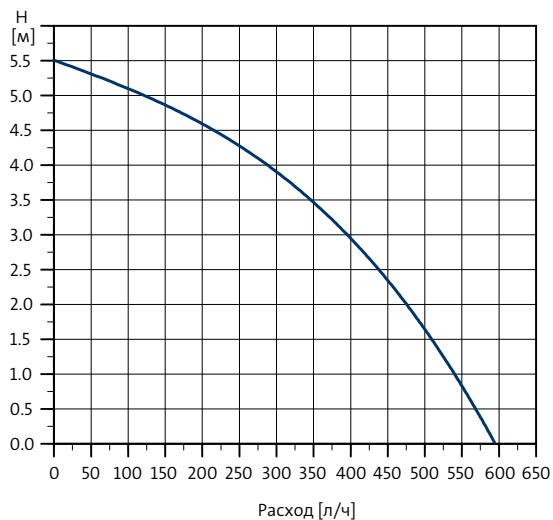

Страна-изготовитель: Китай

Гарантия 2 года.

№	Тип продукта	№ продукта
1	CONLIFT1	97936156
2	PCB, модуль сигнализации	97936209

Примеры монтажа

CONLIFT

Технические характеристики

	CONLIFT1
Расход:	600 л/ч
Напор:	5,5 м
Уровень pH перекачиваемой жидкости:	> 2,5
Температура перекачиваемой жидкости:	до 50 °С
Потребляемая мощность:	70 Вт
Номинальный ток:	0,65 А
Напряжение:	1 x 230 В, 50 Гц
Полезный объем контейнера для сбора конденсата:	0,9 л
Напорный патрубок:	8–10 мм