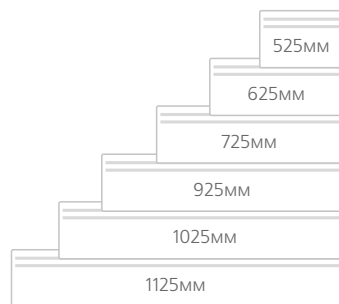

Соответствие требованиям ecoDesign

Встроенный электронный термостат

Гарантия – 10 лет

Норвежское качество

Ресурс 30 лет

Oslo NTE (высота 400 мм)

Модель	Мощность, кВт	Габариты, мм	Вес, кг (нетто)
Конвектор Nobo NTE4S 05	0,50	525x400x55	3,3
Конвектор Nobo NTE4S 07	0,75	625x400x55	3,9
Конвектор Nobo NTE4S 10	1,00	725x400x55	4,5
Конвектор Nobo NTE4S 12	1,25	925x400x55	5,7
Конвектор Nobo NTE4S 15	1,50	1025x400x55	6,3
Конвектор Nobo NTE4S 20	2,00	1125x400x55	7,1

В комплект поставки входят кронштейны-крепления. Ножки для конвектора – дополнительная опция. В комплект не включается.