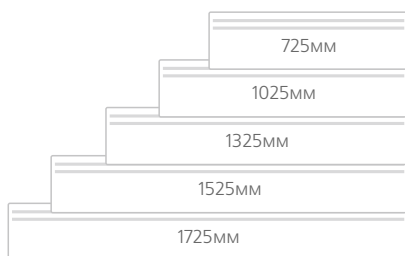

Совместимость

Компактный размер

Встроенный электронный термостат

Гарантия – 10 лет

Норвежское качество

Ресурс 30 лет

Совместимость

Встроенный электронный термостат

Гарантия – 10 лет

Норвежское качество

Ресурс 30 лет

Viking NFC 2S (высота 200 мм)

Модель	Мощность, кВт	Габариты, мм	Вес, кг (нетто)
Конвектор Nobo NFC 2S 05	0,50	725x200x55	2,9
Конвектор Nobo NFC 2S 07	0,75	1025x200x55	3,9
Конвектор Nobo NFC 2S 10	1,00	1325x200x55	4,7
Конвектор Nobo NFC 2S 12	1,25	1525x200x55	5,5
Конвектор Nobo NFC 2S 15	1,50	1725x200x55	6,2

В комплект поставки входят кронштейны-крепления. Ножки для конвектора – дополнительная опция. В комплект не включается.

Viking NFC 4S (высота 400 мм)

Модель	Мощность, кВт	Габариты, мм	Вес, кг (нетто)
Конвектор Nobo NFC 4S 05	0,50	525x400x55	3,6
Конвектор Nobo NFC 4S 07	0,75	625x400x55	4,0
Конвектор Nobo NFC 4S 10	1,00	725x400x55	4,8
Конвектор Nobo NFC 4S 12	1,25	925x400x55	5,9
Конвектор Nobo NFC 4S 15	1,50	1025x400x55	6,5
Конвектор Nobo NFC 4S 20	2,00	1325x400x55	8,4

В комплект поставки входят кронштейны-крепления. Ножки для конвектора – дополнительная опция. В комплект не включается.

* Конвекторы NOBO серии NFC4S. NFC2S снабжены удобным и функциональным встроенным термостатом NCU1S (подробнее о термостатах NCU1S на стр. 22).