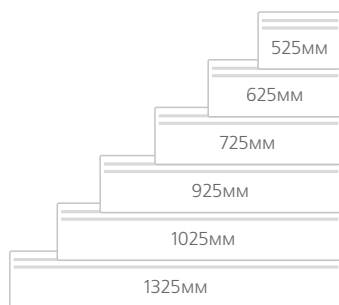

Совместимость

Компактный размер

Встроенный электронный термостат

Гарантия – 10 лет

Норвежское качество

Ресурс 30 лет

Совместимость

Встроенный электронный термостат

Гарантия – 10 лет

Норвежское качество

Ресурс 30 лет

Viking NFC 2S (высота 200 мм)

Модель	Мощность, кВт	Габариты, мм	Вес, кг (нетто)
Конвектор Nobo NFC 2S 05	0,50	725x200x55	2,9
Конвектор Nobo NFC 2S 07	0,75	1025x200x55	3,9
Конвектор Nobo NFC 2S 10	1,00	1325x200x55	4,7
Конвектор Nobo NFC 2S 12	1,25	1525x200x55	5,5
Конвектор Nobo NFC 2S 15	1,50	1725x200x55	6,2

В комплект поставки входят кронштейны-крепления. Ножки для конвектора – дополнительная опция. В комплект не включается.

Viking NFC 4S (высота 400 мм)

Модель	Мощность, кВт	Габариты, мм	Вес, кг (нетто)
Конвектор Nobo NFC 4S 05	0,50	525x400x55	3,6
Конвектор Nobo NFC 4S 07	0,75	625x400x55	4,0
Конвектор Nobo NFC 4S 10	1,00	725x400x55	4,8
Конвектор Nobo NFC 4S 12	1,25	925x400x55	5,9
Конвектор Nobo NFC 4S 15	1,50	1025x400x55	6,5
Конвектор Nobo NFC 4S 20	2,00	1325x400x55	8,4

В комплект поставки входят кронштейны-крепления. Ножки для конвектора – дополнительная опция. В комплект не включается.

* Конвекторы NOBO серии NFC4S. NFC2S снабжены удобным и функциональным встроенным термостатом NCU1S (подробнее о термостатах NCU1S на стр. 22).