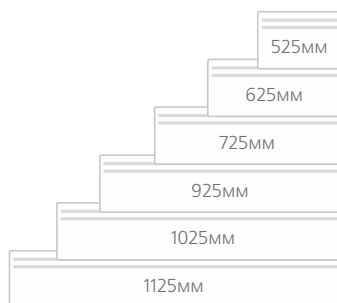

### Oslo NTL (высота 400 мм)

Модель	Мощность, кВт	Габариты, мм	Вес, кг (нетто)
Конвектор Nobo NTL4S 05	0,50	525x400x55	3,3
Конвектор Nobo NTL4S 07	0,75	625x400x55	3,9
Конвектор Nobo NTL4S 10	1,00	725x400x55	4,5
Конвектор Nobo NTL4S 12	1,25	925x400x55	5,7
Конвектор Nobo NTL4S 15	1,50	1025x400x55	6,3
Конвектор Nobo NTL4S 20	2,00	1125x400x55	7,1