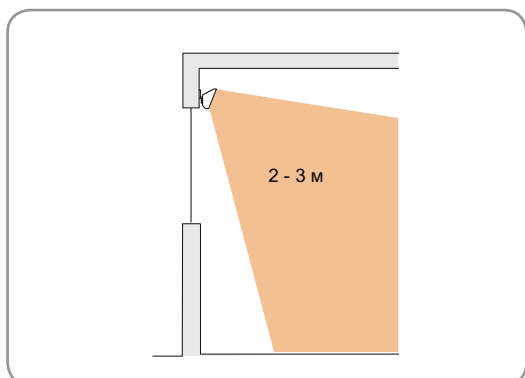

Высота установки