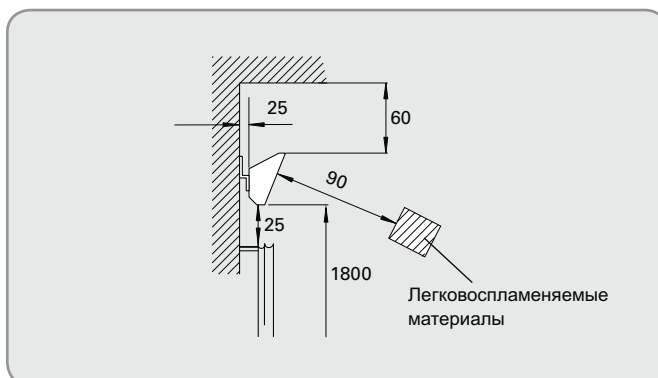

Минимальные расстояния при установке