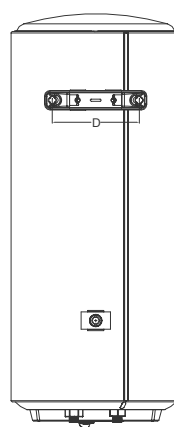

Технические характеристики

НАИМЕНОВАНИЕ		ES30V-A3(R)	ES50V-A3(R)	ES80V-A3(R)	ES100V-A3(R)
Общие характеристики					
Объём	л	30	50	80	100
Тип управления	-	механический	механический	механический	механический
Тип бака	-	классический	классический	классический	классический
Тип монтажа	-	вертикальный	вертикальный	вертикальный	вертикальный
Мощностные характеристики					
Количество ТЭНов	-	1	1	1	1
Мощность	кВт	1,5	1,5	1,5	1,5
Время нагрева при $\Delta 45^\circ\text{C}$	ч, мин	1 ч.	1 ч. 50 мин.	2 ч. 45 мин.	3 ч. 30 мин.
Максимальная $t^\circ\text{C}$ нагрева	$^\circ\text{C}$	75	75	75	75
Гидравлические характеристики					
Подключения	R"	1/2"	1/2"	1/2"	1/2"
Максимальное рабочее давление	бар	8	8	8	8
Предохранительный клапан в комплекте поставки	-	да	да	да	да
Крепеж в комплекте поставки	-	да	да	да	да
Электрические характеристики					
Напряжение	V	220	220	220	220
Частота	Гц	50	50	50	50
Класс защиты IPX	IPX	IPX4	IPX4	IPX4	IPX4
Габариты оборудования					
Габариты (ВхШхГ)	мм	447x390x400	637x390x400	947x390x400	1160x390x400
Габариты в упаковке (ВхШхГ)	мм	486x474x458	672x474x458	982x474x458	1202x474x458
Вес нетто	кг	12	17	24	30
Вес брутто	кг	14	23	28	33
Артикул		GA04JAE1CRU	GA04JFE1CRU	GA04JE1CRU	GA04JBE1CRU

Вид спереди

Вид сзади

Вид сбоку

Габаритные размеры (мм)

Модель	Объём (л)	A	B	C	D
ES30V-A3	30	390	400	447	100
ES50V-A3	50	390	400	650	100
ES80V-A3	80	390	400	930	100
ES100V-A3	100	390	400	1160	100