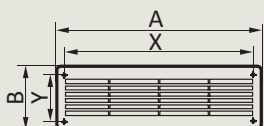

ΔΠ Решетка вентиляционная переточная (комплект 2 шт.)

- Для монтажа в дверное полотно ванных комнат, туалетов, кухонь и т. д.
- Способствует правильной циркуляции воздуха внутри помещений.
- Может устанавливаться в подоконники для правильного распределения теплого воздуха от батарей центрального отопления.
- Имеет наклонные жалюзи.
- Крепление осуществляется при помощи шурупов непосредственно к дверному полотну или подоконнику.
- Изготавливается из высококачественного пластика.

Габаритные размеры

Артикул	А	В	Х	У	К
4409ДП	450	91	420	73	0,47
4513ДП	450	131	432	117	0,47

К - Коэффициент живого сечения

Монтаж с помощью

Шурупов

Клея

Цветовые исполнения

Бежевый