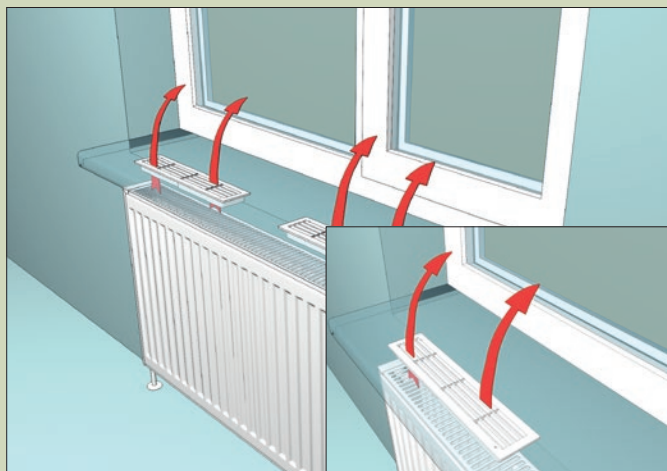

ΔΠ Решетка вентиляционная переточная (комплект 2 шт.)

- Для монтажа в дверное полотно ванных комнат, туалетов, кухонь и т. д.
- Способствует правильной циркуляции воздуха внутри помещений.
- Может устанавливаться в подоконники для правильного распределения теплого воздуха от батарей центрального отопления.
- Имеет наклонные жалюзи.
- Крепление осуществляется при помощи шурупов непосредственно к дверному полотну или подоконнику.
- Изготавливается из высококачественного пластика.

Весь размерный ряд

Коричневый

Весь размерный ряд

Примеры монтажа

Типовой пример монтажа решётки **4513ДП** в дверь. Обеспечивает беспрепятственную циркуляцию воздуха непосредственно по помещениям.

Монтаж решётки **4409ДП** в подоконник поможет избежать проблем, связанных с конденсатом, повышенной влажностью в комнате, появляющихся при перепадах температур. Монтаж осуществляется таким образом, чтобы жалюзи были направлены в сторону стёкол, тем самым обеспечивая постоянный приток тёплого воздуха к окну.