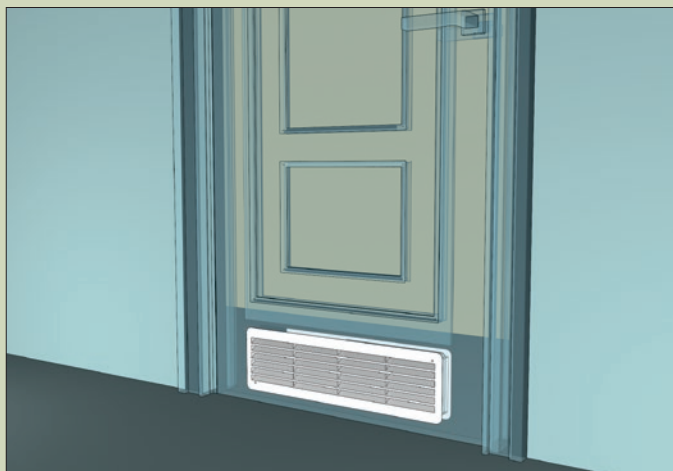

ΔΠ Решетка вентиляционная переточная (комплект 2 шт.)

- Для монтажа в дверное полотно ванных комнат, туалетов, кухонь и т. д.
- Способствует правильной циркуляции воздуха внутри помещений.
- Может устанавливаться в подоконники для правильного распределения теплого воздуха от батарей центрального отопления.
- Имеет наклонные жалюзи.
- Крепление осуществляется при помощи шурупов непосредственно к дверному полотну или подоконнику.
- Изготавливается из высококачественного пластика.

Габаритные размеры

Артикул	А	В	Х	У	К
4409ДП	450	91	420	73	0,47
4513ДП	450	131	432	117	0,47

К - Коэффициент живого сечения

Монтаж с помощью

Шурупов

Клея

Цветовые исполнения

Бежевый

Весь размерный ряд

Коричневый

Весь размерный ряд

Примеры монтажа

Типовой пример монтажа решётки **4513ДП** в дверь. Обеспечивает беспрепятственную циркуляцию воздуха непосредственно по помещениям.

Монтаж решётки **4409ДП** в подоконник поможет избежать проблем, связанных с конденсатом, повышенной влажностью в комнате, появляющихся при перепадах температур. Монтаж осуществляется таким образом, чтобы жалюзи были направлены в сторону стёкол, тем самым обеспечивая постоянный приток тёплого воздуха к окну.