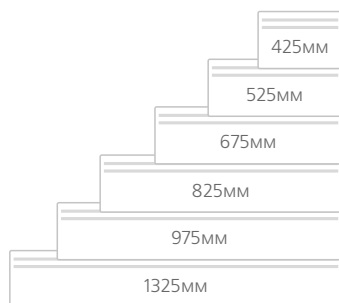

Без термостата

Совместимость

Гарантия – 10 лет

Норвежское качество

Ресурс 30 лет

Viking C2N (высота 200 мм)

Модель	Мощность, кВт	Габариты, мм	Вес, кг (нетто)
Конвектор Novo C2N 05	0,50	775x200x55	3,0
Конвектор Novo C2N 07	0,75	1075x200x55	3,9
Конвектор Novo C2N 10	1,00	1375x200x55	4,8
Конвектор Novo C2N 12	1,25	1575x200x55	5,7
Конвектор Novo C2N 15	1,50	1775x200x55	6,3

В комплект поставки входят кронштейны-крепления. Ножки для конвектора – дополнительная опция. В комплект не включается.

Viking C4N (высота 400 мм)

Модель	Мощность, кВт	Габариты, мм	Вес, кг (нетто)
Конвектор Novo C4N 05	0,50	425x400x55	3,3
Конвектор Novo C4N 07	0,70	525x400x55	3,9
Конвектор Novo C4N 10	1,00	675x400x55	4,8
Конвектор Novo C4N 12	1,25	825x400x55	5,7
Конвектор Novo C4N 15	1,50	975x400x55	6,6
Конвектор Novo C4N 20	2,00	1325x400x55	8,5