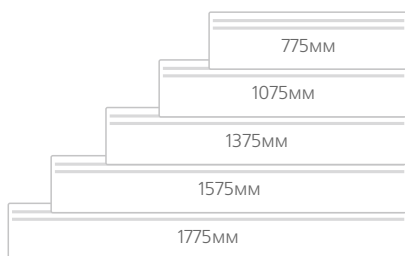

кронштейн-крепление