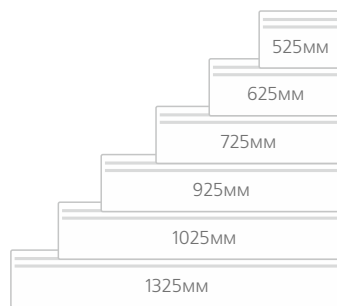

Компактный размер

Встроенный электронный термостат

Гарантия – 10 лет

Норвежское качество

Ресурс 30 лет

Совместимость

Встроенный электронный термостат

Гарантия – 10 лет

Норвежское качество

Ресурс 30 лет

Viking NFK 2S (высота 200 мм)

Модель	Мощность, кВт	Габариты, мм	Вес, кг (нетто)
Конвектор Nobo NFK 2S 05	0,50	725x200x55	2,9
Конвектор Nobo NFK 2S 07	0,75	1025x200x55	3,9
Конвектор Nobo NFK 2S 10	1,00	1325x200x55	4,7
Конвектор Nobo NFK 2S 12	1,25	1525x200x55	5,5

В комплект поставки входят кронштейны-крепления. Ножки для конвектора – дополнительная опция. В комплект не включается.

Viking NFK 4S (высота 400 мм)

Модель	Мощность, кВт	Габариты, мм	Вес, кг (нетто)
Конвектор Nobo NFK 4S 05	0,50	525x400x55	3,6
Конвектор Nobo NFK 4S 07	0,75	625x400x55	4,0
Конвектор Nobo NFK 4S 10	1,00	725x400x55	4,8
Конвектор Nobo NFK 4S 12	1,25	925x400x55	5,9
Конвектор Nobo NFK 4S 15	1,50	1025x400x55	6,5
Конвектор Nobo NFK 4S 20	2,00	1325x400x55	8,4

В комплект поставки входят кронштейны-крепления. Ножки для конвектора – дополнительная опция. В комплект не включается.

* Конвекторы NOBO серии NFK4S. NFK2S снабжены удобным и функциональным встроенным термостатом NCU 1S (подробнее о термостатах NCU 1S на стр. 24).