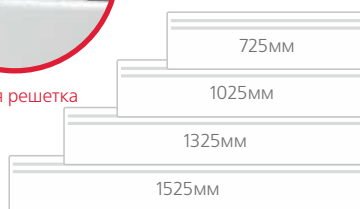

Компактный размер

Встроенный электронный термостат

Гарантия – 10 лет

Норвежское качество

Ресурс 30 лет

Совместимость

Встроенный электронный термостат

Гарантия – 10 лет

Норвежское качество

Ресурс 30 лет

Viking NFK 2S (высота 200 мм)

Модель	Мощность, кВт	Габариты, мм	Вес, кг (нетто)
Конвектор Nobo NFK 2S 05	0,50	725x200x55	2,9
Конвектор Nobo NFK 2S 07	0,75	1025x200x55	3,9
Конвектор Nobo NFK 2S 10	1,00	1325x200x55	4,7
Конвектор Nobo NFK 2S 12	1,25	1525x200x55	5,5

В комплект поставки входят кронштейны-крепления. Ножки для конвектора – дополнительная опция. В комплект не включается.

Viking NFK 4S (высота 400 мм)

Модель	Мощность, кВт	Габариты, мм	Вес, кг (нетто)
Конвектор Nobo NFK 4S 05	0,50	525x400x55	3,6
Конвектор Nobo NFK 4S 07	0,75	625x400x55	4,0
Конвектор Nobo NFK 4S 10	1,00	725x400x55	4,8
Конвектор Nobo NFK 4S 12	1,25	925x400x55	5,9
Конвектор Nobo NFK 4S 15	1,50	1025x400x55	6,5
Конвектор Nobo NFK 4S 20	2,00	1325x400x55	8,4

В комплект поставки входят кронштейны-крепления. Ножки для конвектора – дополнительная опция. В комплект не включается.

* Конвекторы NOBO серии NFK4S. NFK2S снабжены удобным и функциональным встроенным термостатом NCU 1S (подробнее о термостатах NCU 1S на стр. 24).