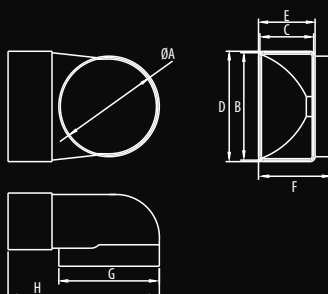

**Kolano łącznikowe zmienne**  
Connecting elbow bend - variable  
Колено соединительное - переменное

**DOSTĘPNE WERSJE**

AVAILABLE MODELS / ДОСТУПНЫЕ ИСПОЛНЕНИЯ

**Dostępne kolory:** - biały  
Available colors: - white  
Цветовые варианты: - белый

**Material:** - ABS  
Material: - ABS  
Материал: - ABS

**Wersje standardowe**  
Standard versions / Стандартные исполнения  
**007-0223 D/KLZ Ø104/110x55**  
**007-1477 D/KLZ Ø125/220x55**

# D/KLZ

[ Ø104/110x55 Ø125/220x55 ]

RYSUNEK TECHNICZNY / TECHNICAL DRAWING / ЧЕРТЕЖ

WYMIARY / DIMENSIONS / РАЗМЕРЫ

	A	B	C	D	E	F	G	H
<b>D/KLZ Ø104/110x55</b>	100	110	55	113	58	74	103	155
<b>D/KLZ Ø125/220x55</b>	124	220	55	224	58	30	85	230

SPOSÓB MONTAŻU / INSTALLATION METHODS / РАЗМЕРЫ