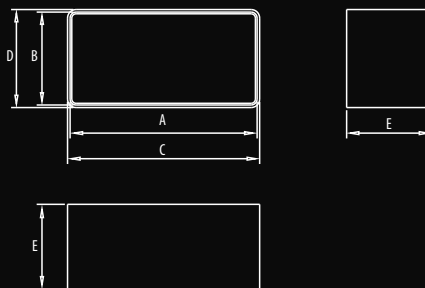

Material: - ABS
Material: - ABS
Материал: - ABS

Wersje standardowe

Standard versions / Стандартные исполнения

007-0220 D/LP 110x55

007-1481 D/LP 220x55

D/LP

[110x55 220x55]

RYSUNEK TECHNICZNY / TECHNICAL DRAWING / ЧЕРТЕЖ

WYMIARY / DIMENSIONS / РАЗМЕРЫ

	A	B	C	D	E
D/LP 110x55	110	55	113	58	74
D/LP 220x55	220	55	223	58	68

SPOSÓB MONTAŻU / INSTALLATION METHODS / РАЗМЕРЫ