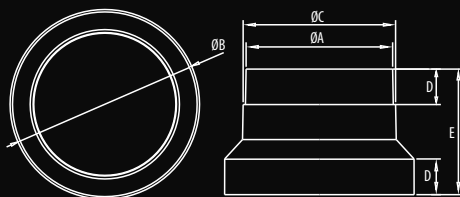

# D/RE

[ 100/125 125/150 ]

RYСУНЕК ТЕХНІЧНЫ / TECHNICAL DRAWING / ЧЕРТЕЖ

WYMIARY / DIMENSIONS / РАЗМЕРЫ

	A	B	C	D	E
D/RE 100/125	100	125	104	24	85
D/RE 125/150	122	150	125	24	85

SPOSÓB MONTAŻU / INSTALLATION METHODS / РАЗМЕРЫ

Redukcja

Round reducer / Редукция круглых каналов

**DOSPPEL SYSTEM**  
DOSPPEL SYSTEM / СИСТЕМА ДОСПPEЛ

147

## Wersje standardowe

Standard versions / Стандартные исполнения  
007-0307 D/RE 100/125  
007-0308 D/RE 125/150