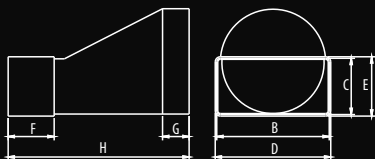

D/ZD

[Ø104/110x55 Ø125/220x55]

RYСУНЕК ТЕХНІЧНИЙ / TECHNICAL DRAWING / ЧЕРТЕЖ

WYMIARY / DIMENSIONS / РАЗМЕРЫ

	A	B	C	D	E	F	G	H	J
D/ZD Ø104/110x55	100	110	54	113	58	45	26	117	105
D/ZD Ø125/220x55	127	219	53	223	57	32	30	118	130

SPOSÓB MONTAŻU / INSTALLATION METHODS / РАЗМЕРЫ

Łącznik przekrojów zmiennych - długi
Round to flat connector - long
Соединитель переменных сечений - длинный

DOSPPEL SYSTEM
DOSPPEL SYSTEM / СИСТЕМА ДОСПPEЛ

145

DOSTĘPNE WERSJE

AVAILABLE MODELS / ДОСТУПНЫЕ ИСПОЛНЕНИЯ

Dostępne kolory: - biały
Available colors: - white
Цветовые варианты: - белый

Material: - ABS
Material: - ABS
Материал: - ABS

Wersje standardowe

Standard versions / Стандартные исполнения
007-0224 D/ZD Ø104/110x55
007-1480 D/ZD Ø125/220x55