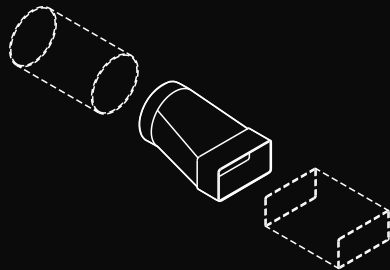

D/ZD

[Ø104/110x55 Ø125/220x55]

RYСУНЕК ТЕХНІЧНИЙ / TECHNICAL DRAWING / ЧЕРТЕЖ

WYMIARY / DIMENSIONS / РАЗМЕРЫ

	A	B	C	D	E	F	G	H	J
D/ZD Ø104/110x55	100	110	54	113	58	45	26	117	105
D/ZD Ø125/220x55	127	219	53	223	57	32	30	118	130

SPOSÓB MONTAŻU / INSTALLATION METHODS / РАЗМЕРЫ

Łącznik przekrojów zmiennych - długi
Round to flat connector - long
Соединитель переменных сечений - длинный

DOSPPEL SYSTEM
DOSPPEL SYSTEM / СИСТЕМА ДОСПPEЛ