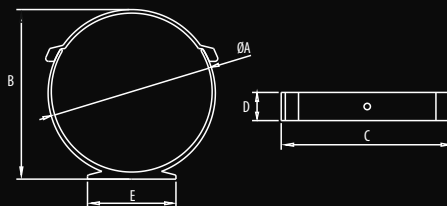

**Material:** - ABS  
Material: - ABS  
Материал: - ABS

**Wersje standardowe**

Standard versions / Стандартные исполнения

007-0237 D/UMO Ø100

007-0239 D/UMO Ø104

007-4346 D/UMO Ø125

# D/UMO

[ Ø100 Ø104 Ø125 ]

RYSUNEK TECHNICZNY / TECHNICAL DRAWING / ЧЕРТЕЖ

WYMIARY / DIMENSIONS / РАЗМЕРЫ

	A	B	C	D	E
D/UMO Ø100	100	105	107	18	55
D/UMO Ø104	104	111	113	18	45
D/UMO Ø125	125	132	131	17	62

SPOSÓB MONTAŻU / INSTALLATION METHODS / РАЗМЕРЫ