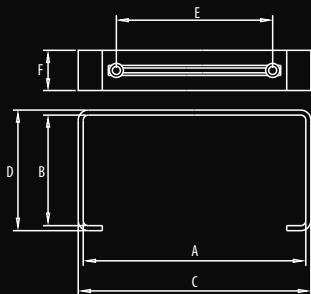

D/UMP

[110x55 220x55]

RYSUNEK TECHNICZNY / TECHNICAL DRAWING / ЧЕРТЕЖ

WYMIARY / DIMENSIONS / РАЗМЕРЫ

	A	B	C	D	E	F
D/UMP 110x55	111	55	116	60	78	20
D/UMP 220x55	219	54	224	56	129	26

SPOSÓB MONTAŻU / INSTALLATION METHODS / РАЗМЕРЫ

Material: - ABS
Material: - ABS
Материал: - ABS

Wersje standardowe

Standard versions / Стандартные исполнения

007-0238 D/UMP 110x55

007-1489 D/UMP 220x55