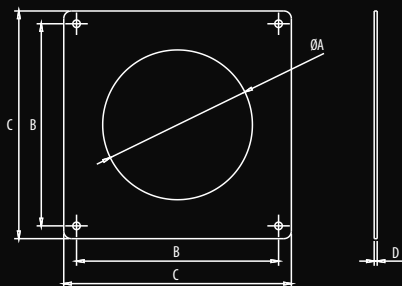

D/UKO

[Ø100 Ø104]

RYSUNEK TECHNICZNY / TECHNICAL DRAWING / ЧЕРТЕЖ

WYMIARY / DIMENSIONS / РАЗМЕРЫ

	A	B	C	D
D/UKO Ø100	100	140	152	2
D/UKO Ø104	104	140	152	2

SPOSÓB MONTAŻU / INSTALLATION METHODS / РАЗМЕРЫ

Kołnierz przyścienny
Wall plate for round ducts
Фланец настенный

Wersje standardowe
Standard versions / Стандартные исполнения
007-0235 D/UKO Ø100
007-0240 D/UKO Ø104